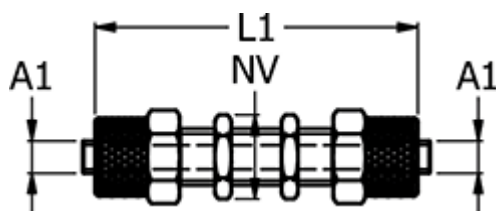

Varenummer: 586125005
Beskrivelse: Push-on fitting 12.500-5, metal Ø5/3
Skotgennemføring

Mål

Gevind A2	= M7x0,75
L1	= 40
NV	= 9
Slangediameter A1	= 5/3